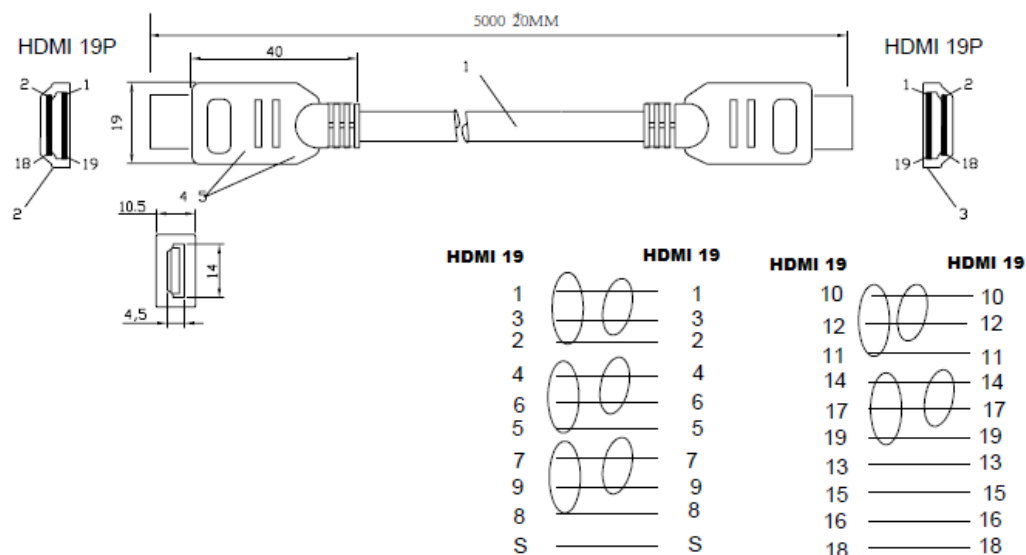

## Présentation du produit

Les câbles HDMI 10 de la gamme Excel offrent des performances ainsi qu'une fiabilité excellentes et supportent des vidéos 4K sur une distance maximum de 10 mètres. Ils sont en câble blindé noir PVC et se composent de connecteurs noirs en PVC moulés ainsi que de contacts plaqués or et de boîtiers.

## Caractéristiques du produit

Élément	Valeur
type de connecteur raccordement 1	HDMI
finition raccordement 1	prise (mâle)
type de connecteur raccordement 2	HDMI
finition raccordement 2	prise (mâle)
longueur	10 m

## Dessin de produit