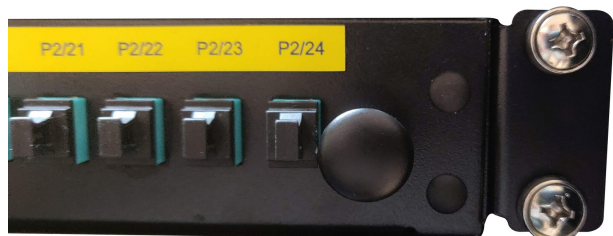

Máscara para medio panel de Excel (24 puertos), 44 mm, amarillo/negro

Número de referencia: L-HP-44-YW/BK

excel
without compromise.

✕ Material acrílico laminado en 2 colores

✕ Cara adhesiva muy resistente

✕ Varias opciones de color

✕ Resistente a los rayos UV

✕ Alta calidad

✕ Servicio al día siguiente

Resumen del producto

Nuestra gama de etiquetas grabadas a láser de alta calidad para paneles de conexión, tomas, mazos de cables y cubiertas aseguran que todas las aplicaciones pueden etiquetarse profesionalmente. Todas las etiquetas se han fabricado para que se ajusten de forma precisa a nuestra gama de productos y productos de terceros, según sea necesario.

Detalles del producto

Elemento	Valor
Auto adhesivo	sí
Texto	Con inscripción
Color	Yellow/Black
Transparente	no
Magnético	no
Anchura	220 mm
Altura	44 mm

Máscara para medio panel de Excel (24 puertos), 44 mm, amarillo/negro

Información sobre pedidos

Código del artículo	Descripción	Cara adhesiva	Grosor	Máx. Alto	Ancho máx.
L-FP-10-aa/bb*	Etiqueta - Panel completo	Sí	0,8 mm	10 mm	450 mm
L-FP-15-aa/bb*	Etiqueta - Panel completo	Sí	0,8 mm	15mm	450 mm
L-FP-44-aa/bb*	Etiqueta - Panel completo	Sí	0,8 mm	44 mm	450 mm
L-HP-10-aa/bb*	Etiqueta - Medio panel	Sí	0,8 mm	10 mm	225 mm
L-HP-15-aa/bb*	Etiqueta - Medio panel	Sí	0,8 mm	15mm	225 mm
L-HP-44-aa/bb*	Etiqueta - Medio panel	Sí	0,8 mm	44 mm	225 mm