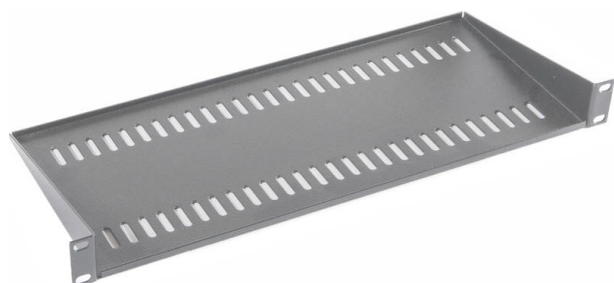

Étagère pour baie fixe de 190 mm de profondeur adaptée aux profondeurs de rack 600/800/1000...

excel
without compromise.

Référence du produit: MS19

✕ Choix de profondeurs

✕ Choix de couleurs

✕ Conception perforée

Présentation du produit

Les étagères en porte-à-faux peuvent servir à soutenir à la fois le matériel de données actif et non actif dans la baie qui n'est pas une baie 19 po montable. Ces étagères sont fixées à l'avant des montants 19 po à l'aide de matériel M6 et sont ventilées, ce qui permet à l'air de circuler autour du matériel. Cette étagère est généralement déployée dans les baies murales mais peut aussi être utilisée dans les baies sur pied. La fixation universelle leur permet d'être utilisées dans une vaste gamme de baies. L'étagère permet de fixer le matériel dans des cas où un jeu de montants a déjà été utilisé pour le matériel existant.

Caractéristiques du produit

Élément	Valeur
modèle	Cantilever shelf
largeur	19"
hauteur	1u
profondeur	190 mm
capacité de charge max.	10 kg
matériau	métal
couleur	gris

Référence du produit: MS19

Normes applicables

Informations concernant les références produits

Référence du produit	Description
MS19	Étagère pour baie fixe de 190 mm de profondeur adaptée aux profondeurs de rack 600/800/1000, grise
MS19B	Étagère pour baie fixe de 190 mm de profondeur adaptée aux profondeurs de rack 600/800/1000, noire
MS40	Étagère pour baie fixe de 400mm de profondeur adaptée aux profondeurs de rack 600/800/1000, grise
MS40B	Étagère pour baie fixe de 400mm de profondeur adaptée aux profondeurs de rack 600/800/1000, noire