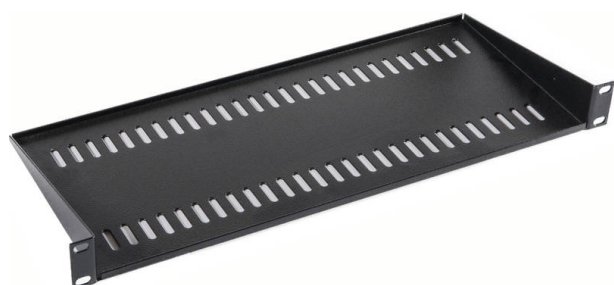

Étagère pour baie fixe de 190 mm de profondeur adaptée aux profondeurs de rack 600/800/1000...

excel
without compromise.

Référence du produit: MS19B

✕ Choix de profondeurs

✕ Choix de couleurs

✕ Conception perforée

Présentation du produit

Les étagères en porte-à-faux peuvent servir à soutenir à la fois le matériel de données actif et non actif dans la baie qui n'est pas une baie 19 po montable. Ces étagères sont fixées à l'avant des montants 19 po à l'aide de matériel M6 et sont ventilées, ce qui permet à l'air de circuler autour du matériel. Cette étagère est généralement déployée dans les baies murales mais peut aussi être utilisée dans les baies sur pied. La fixation universelle leur permet d'être utilisées dans une vaste gamme de baies. L'étagère permet de fixer le matériel dans des cas où un jeu de montants a déjà été utilisé pour le matériel existant.

Caractéristiques du produit

Élément	Valeur
modèle	Cantilever shelf
largeur	19"
hauteur	1u
profondeur	190 mm
capacité de charge max.	10 kg
matériau	métal
couleur	noir

Référence du produit: MS19B

Normes applicables

Informations concernant les références produits

Référence du produit	Description
MS19	Étagère pour baie fixe de 190 mm de profondeur adaptée aux profondeurs de rack 600/800/1000, grise
MS19B	Étagère pour baie fixe de 190 mm de profondeur adaptée aux profondeurs de rack 600/800/1000, noire
MS40	Étagère pour baie fixe de 400mm de profondeur adaptée aux profondeurs de rack 600/800/1000, grise
MS40B	Étagère pour baie fixe de 400mm de profondeur adaptée aux profondeurs de rack 600/800/1000, noire