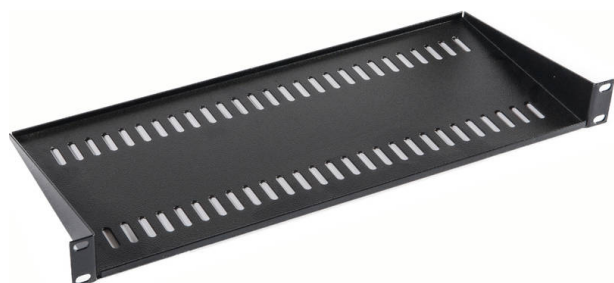

Étagère pour baie fixe de 190 mm de profondeur adaptée aux profondeurs de rack 600/800/1000...

excel
without compromise.

Référence du produit: MS19B

✕ Choix de profondeurs

✕ Choix de couleurs

✕ Conception perforée

Présentation du produit

Les étagères en porte-à-faux peuvent servir à soutenir à la fois le matériel de données actif et non actif dans la baie qui n'est pas une baie 19 po montable. Ces étagères sont fixées à l'avant des montants 19 po à l'aide de matériel M6 et sont ventilées, ce qui permet à l'air de circuler autour du matériel. Cette étagère est généralement déployée dans les baies murales mais peut aussi être utilisée dans les baies sur pied. La fixation universelle leur permet d'être utilisées dans une vaste gamme de baies. L'étagère permet de fixer le matériel dans des cas où un jeu de montants a déjà été utilisé pour le matériel existant.

Caractéristiques du produit

Élément	Valeur
modèle	Cantilever shelf
largeur	19"
hauteur	1u
profondeur	190 mm
capacité de charge max.	10 kg
matériau	métal
couleur	noir

Étagère pour baie fixe de 190 mm de profondeur adaptée aux profondeurs de rack 600/800/1000...

Informations concernant les références produits

Référence du produit	Description
MS19	Étagère pour baie fixe de 190 mm de profondeur adaptée aux profondeurs de rack 600/800/1000, grise
MS19B	Étagère pour baie fixe de 190 mm de profondeur adaptée aux profondeurs de rack 600/800/1000, noire
MS40	Étagère pour baie fixe de 400mm de profondeur adaptée aux profondeurs de rack 600/800/1000, grise
MS40B	Étagère pour baie fixe de 400mm de profondeur adaptée aux profondeurs de rack 600/800/1000, noire