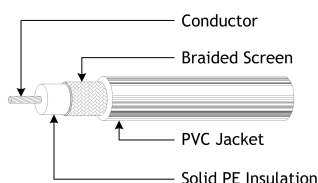

Spécifications supplémentaires

Recouvrement du tressage	Capacité	Impédance caractéristique
85±2 %	100±10 pF/m	50±5Ω
86±2 %	67±5 pF/m	75±5Ω
55±2 %	56±5 pF/m	75±5Ω
92±2 %	100±8 pF/m	50±5Ω
98±2 %	100±8 pF/m	50±5Ω
98±2 %	100±8 pF/m	50±5Ω
91±2 %	67±5 pF/m	75±8Ω

Schéma de construction

URM70 + 2 Core