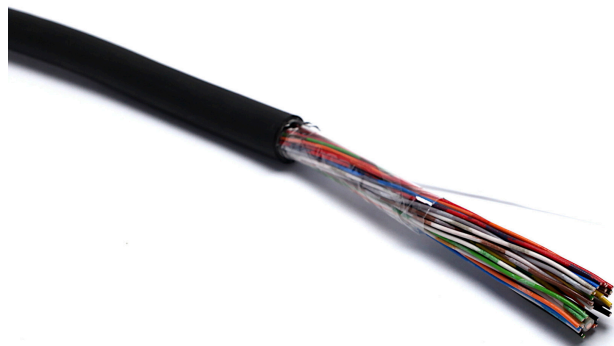

Cable telefónico uso exterior de Excel de 20 pares
1/0,50 mm CW1128, negro, Fca, por metro

excel
without compromise.

Número de referencia: TCJF5020PB

✕ Corte de longitud a medida

✕ Resistente a la humedad y rayos UV

Resumen del producto

Los cables de telecomunicaciones de uso externo de Excel están compuestos por conductores de cobre sólido aislados con polietileno (espuma) celular. Estos conductores se trenzan en pares y se dispone el número de pares necesario en unidades, identificadas con cintas de colores. Los cables se rellenan con vaselina y se envuelven en polietileno negro. Están fabricados de acuerdo al tipo BT del CW 1128.

Detalles del producto

Elemento	Valor
Diámetro del conductor	0,5 mm
Categoría conductor	Clase 1 = rígido de 1 hilo
Número de núcleos	40
Elemento de conductor	Pares
Especificación aislamiento de núcleo	Polietileno (PE)
Identificación del conductor	Color + anillos
Tipo de Trenzado	Capas
Cable de bloqueo de agua longitudinal	sí
Material funda exterior	PE
Color cubierta	Negro
Retardante de llama según IEC 60332-1-2	no
Nivel de humo bajo (de acuerdo con IEC 61034-2)	no
Clase de reacción al fuego acorde a EN 13501-6	Fca
Diámetro exterior aprox.	12 mm