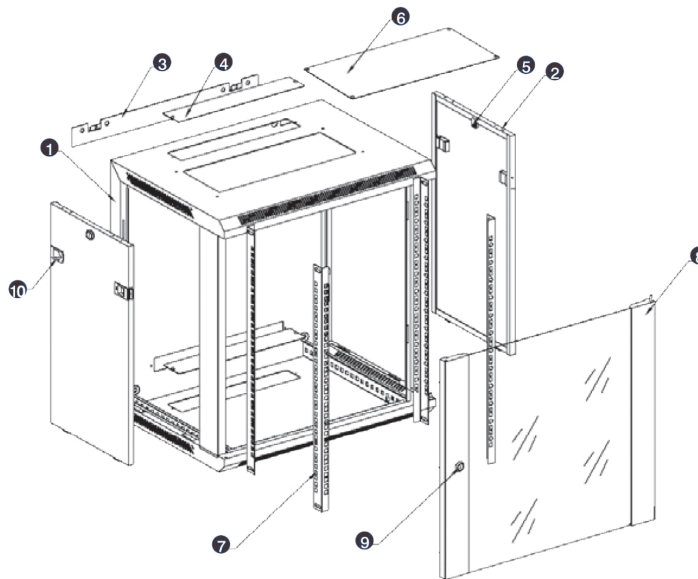

largeur	570 mm
hauteur	901 mm
profondeur	600 mm
dimension (modulaire)	482,6 mm (19 pouces)
nombre d'unités en hauteur (HE)	18
capacité de charge max.	60 kg
avec tôle de toit	oui
avec mise à la terre	non
avec porte frontale	oui
avec parois latérales	oui
démontable	non
matériau	acier
finition de la surface	revêtement par poudre
couleur	gris
numéro RAL	7035
indice de protection (IP)	IP20

Normes applicables

Norme	Détails
BS EN 60297-3-100:2009	Structures mécaniques pour équipement électronique. Dimension de structures mécaniques des séries 482,6 mm (19 po) Dimensions de base des panneaux avant, sous-baies, châssis, baies et armoires
BS 3193:2008	Spécifications pour panneaux en verre trempé thermiquement pour usage dans les applications résidentielles
IEC 62262: 2002	Degrés de protection fournis par les coffrets pour équipements électriques contre les impacts mécaniques externes (code IK)
RoHS-II/III (2011/65/EU & 2015/863): 2023	Our products, demonstrate full adherence to the regulatory stipulations of the EU Directive 2011/65/EU (RoHS-II) and its corresponding delegated directive 2015/863 (RoHS-III).
WFD: 2023	Compliant to Waste Framework Directive
SCIP: 2023	Compliant - Does Not Contain Substances of Concern In articles as such or in complex objects (Products)
POPs (EU) No 2019/1021	EU Regulation for the restriction of Persistent Organic Pollutants.

Images du produit

- Aesthetically pleasing design with framed glass front door

- Lockable, quick release side panels, for maximum access into cabinet

- Cable entry cut out in top and base

- Angled vented roof

- Adjustable 19" mounting profiles

Vue éclatée

- ① Frame
- ② Side panel
- ③ Mounting panel
- ④ Cable entry cover, removeable
- ⑤ Side key lock
- ⑥ Fan cover, removeable
- ⑦ Mounting profile
- ⑧ Front door
- ⑨ Front door key lock
- ⑩ Slam latch lock