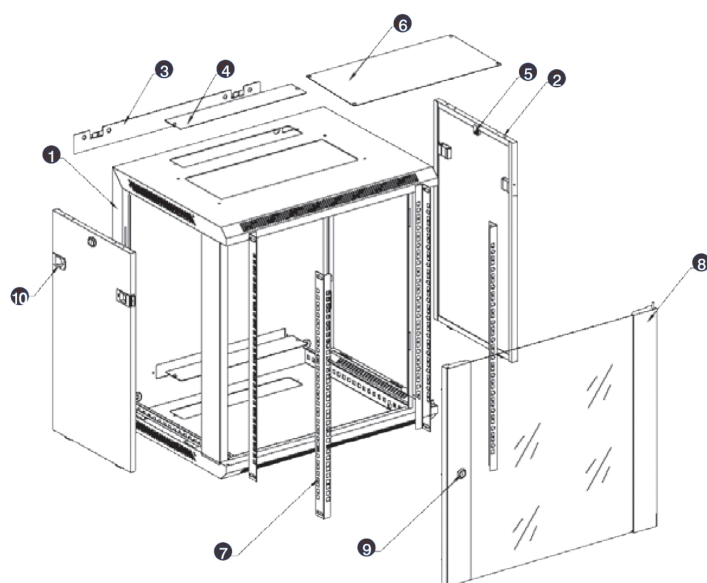

largeur	570 mm
hauteur	1037 mm
profondeur	600 mm
dimension (modulaire)	482,6 mm (19 pouces)
nombre d'unités en hauteur (HE)	21
capacité de charge max.	60 kg
avec tôle de toit	oui
avec mise à la terre	non
avec porte frontale	oui
avec parois latérales	oui
démontable	non
matériau	acier
finition de la surface	revêtement par poudre
couleur	gris
numéro RAL	7035
indice de protection (IP)	IP20

Normes applicables

Norme	Détails
BS EN 60297-3-100:2009	Structures mécaniques pour équipement électronique. Dimension de structures mécaniques des séries 482,6 mm (19 po) Dimensions de base des panneaux avant, sous-baies, châssis, baies et armoires
BS 3193:2008	Spécifications pour panneaux en verre trempé thermiquement pour usage dans les applications résidentielles
IEC 62262: 2002	Degrés de protection fournis par les coffrets pour équipements électriques contre les impacts mécaniques externes (code IK)
RoHS-II/III (2011/65/EU & 2015/863): 2023	Our products, demonstrate full adherence to the regulatory stipulations of the EU Directive 2011/65/EU (RoHS-II) and its corresponding delegated directive 2015/863 (RoHS-III).
WFD: 2023	Compliant to Waste Framework Directive
SCIP: 2023	Compliant - Does Not Contain Substances of Concern In articles as such or in complex objects (Products)
POPs (EU) No 2019/1021	EU Regulation for the restriction of Persistent Organic Pollutants.

Images du produit

- Aesthetically pleasing design with framed glass front door

- Lockable, quick release side panels, for maximum access into cabinet

- Cable entry cut out in top and base

- Angled vented roof

- Adjustable 19" mounting profiles

Vue éclatée

- ① Frame
- ② Side panel
- ③ Mounting panel
- ④ Cable entry cover, removeable
- ⑤ Side key lock
- ⑥ Fan cover, removeable
- ⑦ Mounting profile
- ⑧ Front door
- ⑨ Front door key lock
- ⑩ Slam latch lock