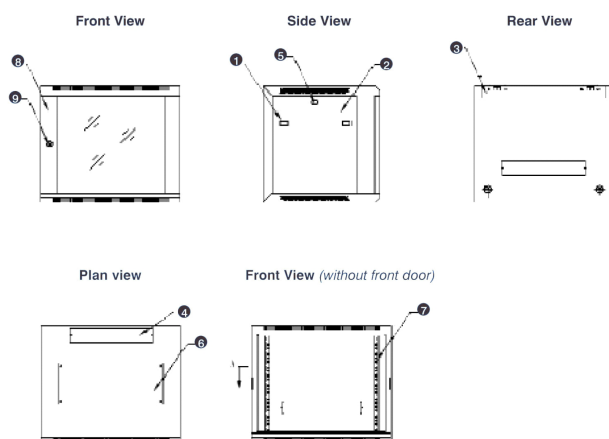

largeur	570 mm
hauteur	1037 mm
profondeur	600 mm
dimension (modulaire)	482,6 mm (19 pouces)
nombre d'unités en hauteur (HE)	21
capacité de charge max.	60 kg
avec tôle de toit	oui
avec mise à la terre	non
avec porte frontale	oui
avec parois latérales	oui
démontable	non
matériau	acier
finition de la surface	revêtement par poudre
couleur	gris
numéro RAL	7035
indice de protection (IP)	IP20

Images du produit

- Aesthetically pleasing design with framed glass front door

- Lockable, quick release side panels, for maximum access into cabinet

- Cable entry cut out in top and base

- Angled vented roof

- Adjustable 19" mounting profiles

Vue éclatée

- ① Frame
- ② Side panel
- ③ Mounting panel
- ④ Cable entry cover, removeable
- ⑤ Side key lock
- ⑥ Fan cover, removeable
- ⑦ Mounting profile
- ⑧ Front door
- ⑨ Front door key lock
- ⑩ Slam latch lock