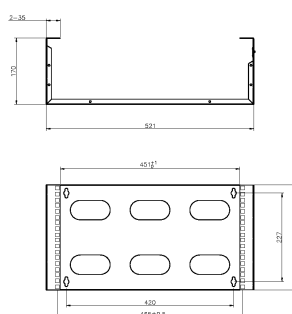

## Caractéristiques du produit

Élément	Valeur
niveau de montage	frontal
modèle	Hinged frame
finition de la barre profilée	en forme de L
largeur	521 mm
hauteur	92 mm
profondeur	170 mm
dimension (modulaire)	482,6 mm (19 pouces)
nombre d'unités en hauteur (HE)	2
avec tôle de toit	oui
avec porte frontale	non
avec parois latérales	oui
démontable	non
matériau	acier
finition de la surface	revêtement par poudre

## Dessins de produits (Version 2U et 3U)

WB2UB

WB3UB

## Dessins de produits (Version 4U et 6U)

WB4UB

WB6UB