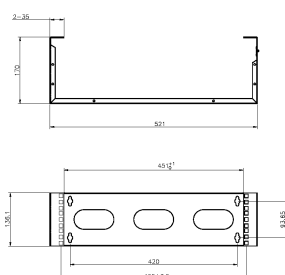

## Caractéristiques du produit

Élément	Valeur
niveau de montage	frontal
modèle	Hinged frame
finition de la barre profilée	en forme de L
largeur	521 mm
hauteur	92 mm
profondeur	170 mm
dimension (modulaire)	482,6 mm (19 pouces)
nombre d'unités en hauteur (HE)	2
avec tôle de toit	oui
avec porte frontale	non
avec parois latérales	oui
démontable	non
matériau	acier
finition de la surface	revêtement par poudre

# Boîtier mural avec charnière 2U 170mm de prof - Noir

Référence du produit: WB2UB

**excel**  
without compromise.

couleur

noir

## Dessins de produits (Version 2U et 3U)

WB2UB

WB3UB