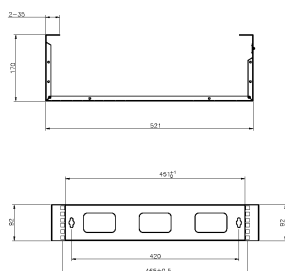

## Caractéristiques du produit

Élément	Valeur
niveau de montage	frontal
modèle	Hinged frame
finition de la barre profilée	en forme de L
largeur	521 mm
hauteur	92 mm
profondeur	170 mm
dimension (modulaire)	482,6 mm (19 pouces)
nombre d'unités en hauteur (HE)	2
avec tôle de toit	oui
avec porte frontale	non
avec parois latérales	oui
démontable	non
matériau	acier
finition de la surface	revêtement par poudre

# Boîtier mural avec charnière 2U 170mm de prof - Noir

Référence du produit: WB2UB

**excel**  
without compromise.

couleur

noir

## Dessins de produits (Version 2U et 3U)

WB2UB

WB3UB