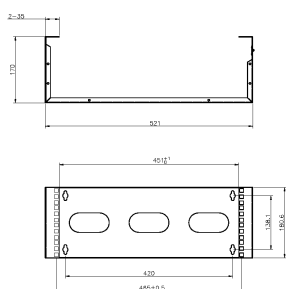

## Caractéristiques du produit

Élément	Valeur
niveau de montage	frontal
modèle	Hinged frame
finition de la barre profilée	en forme de L
largeur	521 mm
hauteur	92 mm
profondeur	170 mm
dimension (modulaire)	482,6 mm (19 pouces)
nombre d'unités en hauteur (HE)	2
avec tôle de toit	oui
avec porte frontale	non
avec parois latérales	oui
démontable	non
matériau	acier
finition de la surface	revêtement par poudre

## Dessins de produits (Version 2U et 3U)

WB2UB

WB3UB

## Dessins de produits (Version 4U et 6U)

WB4UB

WB6UB