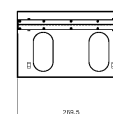

## Caractéristiques du produit

Élément	Valeur
niveau de montage	frontal
modèle	Hinged frame
finition de la barre profilée	en forme de L
largeur	521 mm
hauteur	92 mm
profondeur	170 mm
dimension (modulaire)	482,6 mm (19 pouces)
nombre d'unités en hauteur (HE)	2
avec tôle de toit	oui
avec porte frontale	non
avec parois latérales	oui
démontable	non
matériau	acier
finition de la surface	revêtement par poudre

## Dessins de produits (Version 2U et 3U)

WB2UB

WB3UB

## Dessins de produits (Version 4U et 6U)

WB4UB

WB6UB