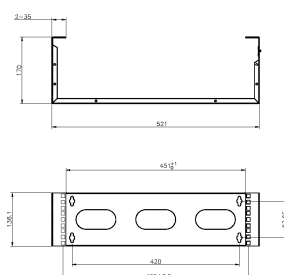

Caractéristiques du produit

Élément	Valeur
niveau de montage	frontal
modèle	Hinged frame
finition de la barre profilée	en forme de L
largeur	521 mm
hauteur	136,1 mm
profondeur	170 mm
dimension (modulaire)	482,6 mm (19 pouces)
nombre d'unités en hauteur (HE)	3
avec tôle de toit	oui
avec porte frontale	non
avec parois latérales	oui
démontable	non
matériau	acier
finition de la surface	revêtement par poudre

Boîtier mural avec charnière 3U 170mm de prof. - Noir

Référence du produit: WB3UB

excel
without compromise.

couleur

noir

Dessins de produits (Version 2U et 3U)

WB2UB

WB3UB

Dessins de produits (Version 4U et 6U)

WB4UB

WB6UB

Informations concernant les références produits

Référence du produit	Description
WB2UB	Boîtier mural avec charnière 2U 170mm de prof - Noir
WB3UB	Boîtier mural avec charnière 3U 170mm de prof. - Noir
WB4UB	Boîtier mural avec charnière 4U - 170mm de prof.
WB6UB	Boîtier mural avec charnière 6U 170mm de prof. - Noir