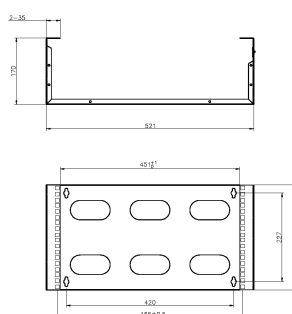

Caractéristiques du produit

Élément	Valeur
niveau de montage	frontal
modèle	Hinged frame
finition de la barre profilée	en forme de L
largeur	521 mm
hauteur	136,1 mm
profondeur	170 mm
dimension (modulaire)	482,6 mm (19 pouces)
nombre d'unités en hauteur (HE)	3
avec tôle de toit	oui
avec porte frontale	non
avec parois latérales	oui
démontable	non
matériau	acier
finition de la surface	revêtement par poudre

Boîtier mural avec charnière 3U 170mm de prof. - Noir

Référence du produit: WB3UB

excel
without compromise.

couleur

noir

Dessins de produits (Version 2U et 3U)

WB2UB

WB3UB

Dessins de produits (Version 4U et 6U)

WB4UB

WB6UB

Informations concernant les références produits

Référence du produit	Description
WB2UB	Boîtier mural avec charnière 2U 170mm de prof - Noir
WB3UB	Boîtier mural avec charnière 3U 170mm de prof. - Noir
WB4UB	Boîtier mural avec charnière 4U - 170mm de prof.
WB6UB	Boîtier mural avec charnière 6U 170mm de prof. - Noir