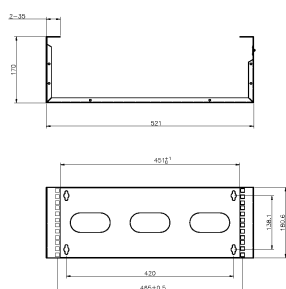

Caractéristiques du produit

Élément	Valeur
niveau de montage	frontal
modèle	Hinged frame
finition de la barre profilée	en forme de L
largeur	521 mm
hauteur	136,1 mm
profondeur	170 mm
dimension (modulaire)	482,6 mm (19 pouces)
nombre d'unités en hauteur (HE)	3
avec tôle de toit	oui
avec porte frontale	non
avec parois latérales	oui
démontable	non
matériau	acier
finition de la surface	revêtement par poudre

Boîtier mural avec charnière 3U 170mm de prof. - Noir

Référence du produit: WB3UB

excel
without compromise.

couleur

noir

Dessins de produits (Version 2U et 3U)

WB2UB

WB3UB

Dessins de produits (Version 4U et 6U)

WB4UB

WB6UB

Informations concernant les références produits

Référence du produit	Description
WB2UB	Boîtier mural avec charnière 2U 170mm de prof - Noir
WB3UB	Boîtier mural avec charnière 3U 170mm de prof. - Noir
WB4UB	Boîtier mural avec charnière 4U - 170mm de prof.
WB6UB	Boîtier mural avec charnière 6U 170mm de prof. - Noir