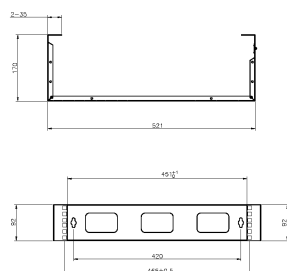

Caractéristiques du produit

Élément	Valeur
niveau de montage	frontal
modèle	Hinged frame
finition de la barre profilée	en forme de L
largeur	521 mm
hauteur	136,1 mm
profondeur	170 mm
dimension (modulaire)	482,6 mm (19 pouces)
nombre d'unités en hauteur (HE)	3
avec tôle de toit	oui
avec porte frontale	non
avec parois latérales	oui
démontable	non
matériau	acier
finition de la surface	revêtement par poudre

Boîtier mural avec charnière 3U 170mm de prof. - Noir

Référence du produit: WB3UB

excel
without compromise.

couleur

noir

Dessins de produits (Version 2U et 3U)

WB2UB

WB3UB

Dessins de produits (Version 4U et 6U)

WB4UB

WB6UB

Informations concernant les références produits

Référence du produit	Description
WB2UB	Boîtier mural avec charnière 2U 170mm de prof - Noir
WB3UB	Boîtier mural avec charnière 3U 170mm de prof. - Noir
WB4UB	Boîtier mural avec charnière 4U - 170mm de prof.
WB6UB	Boîtier mural avec charnière 6U 170mm de prof. - Noir