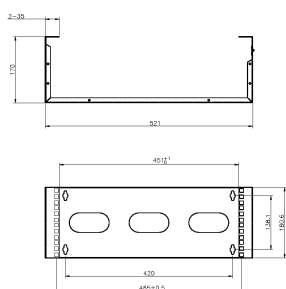

Caractéristiques du produit

Élément	Valeur
niveau de montage	frontal
modèle	Hinged frame
finition de la barre profilée	en forme de L
largeur	521 mm
hauteur	180,6 mm
profondeur	170 mm
dimension (modulaire)	482,6 mm (19 pouces)
nombre d'unités en hauteur (HE)	4
avec tôle de toit	oui
avec porte frontale	non
avec parois latérales	oui
démontable	non
matériau	acier
finition de la surface	revêtement par poudre

couleur

noir

Dessins de produits (Version 2U et 3U)

WB2UB

WB3UB

Dessins de produits (Version 4U et 6U)

WB4UB

WB6UB

Informations concernant les références produits

Référence du produit	Description
WB2UB	Boîtier mural avec charnière 2U 170mm de prof - Noir
WB3UB	Boîtier mural avec charnière 3U 170mm de prof. - Noir
WB4UB	Boîtier mural avec charnière 4U - 170mm de prof.
WB6UB	Boîtier mural avec charnière 6U 170mm de prof. - Noir