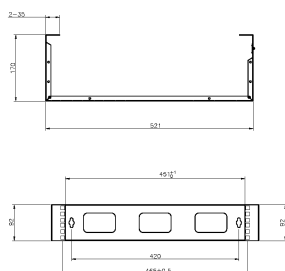

couleur

noir

Dessins de produits (Version 2U et 3U)

WB2UB