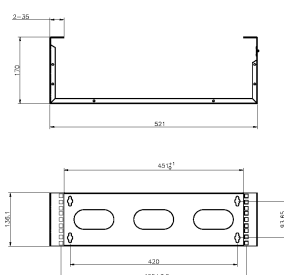

Caractéristiques du produit

Élément	Valeur
niveau de montage	frontal
modèle	Hinged frame
finition de la barre profilée	en forme de L
largeur	521 mm
hauteur	180,6 mm
profondeur	170 mm
dimension (modulaire)	482,6 mm (19 pouces)
nombre d'unités en hauteur (HE)	4
avec tôle de toit	oui
avec porte frontale	non
avec parois latérales	oui
démontable	non
matériau	acier
finition de la surface	revêtement par poudre

couleur

noir

Dessins de produits (Version 2U et 3U)

WB2UB

WB3UB

Dessins de produits (Version 4U et 6U)

WB4UB

WB6UB