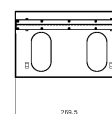

Caractéristiques du produit

Élément	Valeur
niveau de montage	frontal
modèle	Hinged frame
finition de la barre profilée	en forme de L
largeur	521 mm
hauteur	180,6 mm
profondeur	170 mm
dimension (modulaire)	482,6 mm (19 pouces)
nombre d'unités en hauteur (HE)	4
avec tôle de toit	oui
avec porte frontale	non
avec parois latérales	oui
démontable	non
matériau	acier
finition de la surface	revêtement par poudre

couleur

noir

Dessins de produits (Version 2U et 3U)

WB2UB

WB3UB

Dessins de produits (Version 4U et 6U)

WB4UB

WB6UB

Informations concernant les références produits

Référence du produit	Description
WB2UB	Boîtier mural avec charnière 2U 170mm de prof - Noir
WB3UB	Boîtier mural avec charnière 3U 170mm de prof. - Noir
WB4UB	Boîtier mural avec charnière 4U - 170mm de prof.
WB6UB	Boîtier mural avec charnière 6U 170mm de prof. - Noir