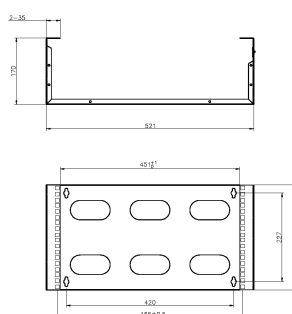

Caractéristiques du produit

Élément	Valeur
niveau de montage	frontal
modèle	Hinged frame
finition de la barre profilée	en forme de L
largeur	521 mm
hauteur	180,6 mm
profondeur	170 mm
dimension (modulaire)	482,6 mm (19 pouces)
nombre d'unités en hauteur (HE)	4
avec tôle de toit	oui
avec porte frontale	non
avec parois latérales	oui
démontable	non
matériau	acier
finition de la surface	revêtement par poudre

couleur

noir

Dessins de produits (Version 2U et 3U)

WB2UB

WB3UB

Dessins de produits (Version 4U et 6U)

WB4UB

WB6UB