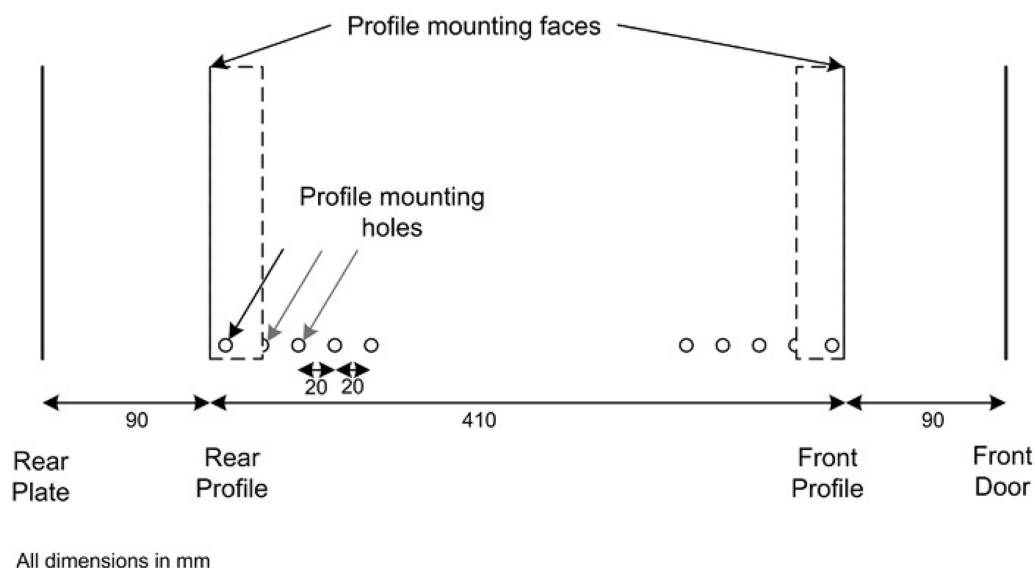

Codice articolo: WB6.6SGB

excel
without compromise.

Disegni prodotto

Tabella dei numeri di parte

Numero di parte	Descrizione
WB12.6SG	Rack a Parete Environ WR600 12U x 570 mm di Larghezza x 600 mm di Profondità Grigio
WB12.6SGB	Rack a Parete Environ WR600 12U x 570 mm di Larghezza x 600 mm di Profondità Nero
WB15.6SG	Rack a Parete Environ WR600 15U x 570 mm di Larghezza x 600 mm di Profondità Grigio
WB15.6SGB	Rack a Parete Environ WR600 15U x 570 mm di Larghezza x 600 mm di Profondità Nero
WB18.6SG	Rack a Parete Environ WR600 18U x 570 mm di Larghezza x 600 mm di Profondità Grigio
WB18.6SGB	Rack a Parete Environ WR600 18U x 570 mm di Larghezza x 600 mm di Profondità Nero
WB21.6SG	Rack a Parete Environ WR600 21U x 570 mm di Larghezza x 600 mm di Profondità Grigio
WB21.6SGB	Rack a Parete Environ WR600 21U x 570 mm di Larghezza x 600 mm di Profondità Nero
WB6.6SG	Rack a Parete Environ WR600 6U x 570 mm di Larghezza x 600 mm di Profondità Grigio