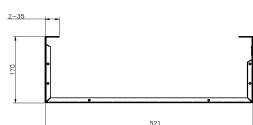

Caractéristiques du produit

Élément	Valeur
niveau de montage	frontal
modèle	Hinged frame
finition de la barre profilée	en forme de L
largeur	521 mm
hauteur	268,5 mm
profondeur	170 mm
dimension (modulaire)	482,6 mm (19 pouces)
nombre d'unités en hauteur (HE)	6
avec tôle de toit	oui
avec porte frontale	non
avec parois latérales	oui
démontable	non
matériau	acier
finition de la surface	revêtement par poudre

Boîtier mural avec charnière 6U 170mm de prof. - Noir

Référence du produit: WB6UB

excel
without compromise.

couleur

noir

Dessins de produits (Version 2U et 3U)

WB2UB

WB3UB

Dessins de produits (Version 4U et 6U)

WB4UB

WB6UB

Informations concernant les références produits

Référence du produit	Description
WB2UB	Boîtier mural avec charnière 2U 170mm de prof - Noir
WB3UB	Boîtier mural avec charnière 3U 170mm de prof. - Noir
WB4UB	Boîtier mural avec charnière 4U - 170mm de prof.
WB6UB	Boîtier mural avec charnière 6U 170mm de prof. - Noir