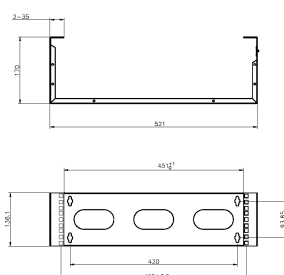

Caractéristiques du produit

Élément	Valeur
niveau de montage	frontal
modèle	Hinged frame
finition de la barre profilée	en forme de L
largeur	521 mm
hauteur	268,5 mm
profondeur	170 mm
dimension (modulaire)	482,6 mm (19 pouces)
nombre d'unités en hauteur (HE)	6
avec tôle de toit	oui
avec porte frontale	non
avec parois latérales	oui
démontable	non
matériau	acier
finition de la surface	revêtement par poudre

Boîtier mural avec charnière 6U 170mm de prof. - Noir

Référence du produit: WB6UB

excel
without compromise.

couleur

noir

Dessins de produits (Version 2U et 3U)

WB2UB

WB3UB

Dessins de produits (Version 4U et 6U)

WB4UB

WB6UB

Informations concernant les références produits

Référence du produit	Description
WB2UB	Boîtier mural avec charnière 2U 170mm de prof - Noir
WB3UB	Boîtier mural avec charnière 3U 170mm de prof. - Noir
WB4UB	Boîtier mural avec charnière 4U - 170mm de prof.
WB6UB	Boîtier mural avec charnière 6U 170mm de prof. - Noir