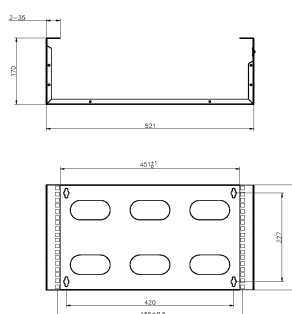

Caractéristiques du produit

Élément	Valeur
niveau de montage	frontal
modèle	Hinged frame
finition de la barre profilée	en forme de L
largeur	521 mm
hauteur	268,5 mm
profondeur	170 mm
dimension (modulaire)	482,6 mm (19 pouces)
nombre d'unités en hauteur (HE)	6
avec tôle de toit	oui
avec porte frontale	non
avec parois latérales	oui
démontable	non
matériau	acier
finition de la surface	revêtement par poudre

Boîtier mural avec charnière 6U 170mm de prof. - Noir

Référence du produit: WB6UB

excel
without compromise.

couleur

noir

Dessins de produits (Version 2U et 3U)

WB2UB

WB3UB

Dessins de produits (Version 4U et 6U)

WB4UB

WB6UB

Informations concernant les références produits

Référence du produit	Description
WB2UB	Boîtier mural avec charnière 2U 170mm de prof - Noir
WB3UB	Boîtier mural avec charnière 3U 170mm de prof. - Noir
WB4UB	Boîtier mural avec charnière 4U - 170mm de prof.
WB6UB	Boîtier mural avec charnière 6U 170mm de prof. - Noir