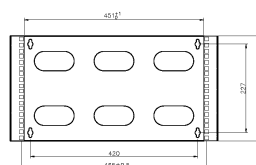

Caractéristiques du produit

Élément	Valeur
niveau de montage	frontal
modèle	Hinged frame
finition de la barre profilée	en forme de L
largeur	521 mm
hauteur	268,5 mm
profondeur	170 mm
dimension (modulaire)	482,6 mm (19 pouces)
nombre d'unités en hauteur (HE)	6
avec tôle de toit	oui
avec porte frontale	non
avec parois latérales	oui
démontable	non
matériau	acier
finition de la surface	revêtement par poudre

Boîtier mural avec charnière 6U 170mm de prof. - Noir

Référence du produit: WB6UB

excel
without compromise.

couleur

noir

Dessins de produits (Version 2U et 3U)

WB2UB

WB3UB

Dessins de produits (Version 4U et 6U)

WB4UB

WB6UB

Informations concernant les références produits

Référence du produit	Description
WB2UB	Boîtier mural avec charnière 2U 170mm de prof - Noir
WB3UB	Boîtier mural avec charnière 3U 170mm de prof. - Noir
WB4UB	Boîtier mural avec charnière 4U - 170mm de prof.
WB6UB	Boîtier mural avec charnière 6U 170mm de prof. - Noir