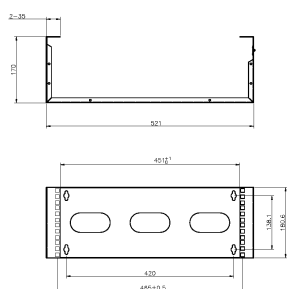

Caractéristiques du produit

Élément	Valeur
niveau de montage	frontal
modèle	Hinged frame
finition de la barre profilée	en forme de L
largeur	521 mm
hauteur	268,5 mm
profondeur	170 mm
dimension (modulaire)	482,6 mm (19 pouces)
nombre d'unités en hauteur (HE)	6
avec tôle de toit	oui
avec porte frontale	non
avec parois latérales	oui
démontable	non
matériau	acier
finition de la surface	revêtement par poudre

Boîtier mural avec charnière 6U 170mm de prof. - Noir

Référence du produit: WB6UB

excel
without compromise.

couleur

noir

Dessins de produits (Version 2U et 3U)

WB2UB

WB3UB

Dessins de produits (Version 4U et 6U)

WB4UB

WB6UB

Informations concernant les références produits

Référence du produit	Description
WB2UB	Boîtier mural avec charnière 2U 170mm de prof - Noir
WB3UB	Boîtier mural avec charnière 3U 170mm de prof. - Noir
WB4UB	Boîtier mural avec charnière 4U - 170mm de prof.
WB6UB	Boîtier mural avec charnière 6U 170mm de prof. - Noir