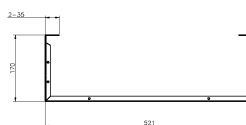

Caractéristiques du produit

Élément	Valeur
niveau de montage	frontal
modèle	Hinged frame
finition de la barre profilée	en forme de L
largeur	521 mm
hauteur	268,5 mm
profondeur	170 mm
dimension (modulaire)	482,6 mm (19 pouces)
nombre d'unités en hauteur (HE)	6
avec tôle de toit	oui
avec porte frontale	non
avec parois latérales	oui
démontable	non
matériau	acier
finition de la surface	revêtement par poudre

Boîtier mural avec charnière 6U 170mm de prof. - Noir

Référence du produit: WB6UB

excel
without compromise.

couleur

noir

Dessins de produits (Version 2U et 3U)

WB2UB

WB3UB

Dessins de produits (Version 4U et 6U)

WB4UB

WB6UB

Informations concernant les références produits

Référence du produit	Description
WB2UB	Boîtier mural avec charnière 2U 170mm de prof - Noir
WB3UB	Boîtier mural avec charnière 3U 170mm de prof. - Noir
WB4UB	Boîtier mural avec charnière 4U - 170mm de prof.
WB6UB	Boîtier mural avec charnière 6U 170mm de prof. - Noir