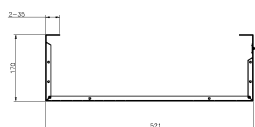

Caractéristiques du produit

Élément	Valeur
niveau de montage	frontal
modèle	Hinged frame
finition de la barre profilée	en forme de L
largeur	521 mm
hauteur	268,5 mm
profondeur	170 mm
dimension (modulaire)	482,6 mm (19 pouces)
nombre d'unités en hauteur (HE)	6
avec tôle de toit	oui
avec porte frontale	non
avec parois latérales	oui
démontable	non
matériau	acier
finition de la surface	revêtement par poudre

Boîtier mural avec charnière 6U 170mm de prof. - Noir

Référence du produit: WB6UB

excel
without compromise.

couleur

noir

Dessins de produits (Version 2U et 3U)

WB2UB

WB3UB

Dessins de produits (Version 4U et 6U)

WB4UB

WB6UB

Informations concernant les références produits

Référence du produit	Description
WB2UB	Boîtier mural avec charnière 2U 170mm de prof - Noir
WB3UB	Boîtier mural avec charnière 3U 170mm de prof. - Noir
WB4UB	Boîtier mural avec charnière 4U - 170mm de prof.
WB6UB	Boîtier mural avec charnière 6U 170mm de prof. - Noir