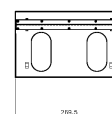

Caractéristiques du produit

Élément	Valeur
niveau de montage	frontal
modèle	Hinged frame
finition de la barre profilée	en forme de L
largeur	521 mm
hauteur	268,5 mm
profondeur	170 mm
dimension (modulaire)	482,6 mm (19 pouces)
nombre d'unités en hauteur (HE)	6
avec tôle de toit	oui
avec porte frontale	non
avec parois latérales	oui
démontable	non
matériau	acier
finition de la surface	revêtement par poudre

Boîtier mural avec charnière 6U 170mm de prof. - Noir

Référence du produit: WB6UB

excel
without compromise.

couleur

noir

Dessins de produits (Version 2U et 3U)

WB2UB

WB3UB

Dessins de produits (Version 4U et 6U)

WB4UB

WB6UB

Informations concernant les références produits

Référence du produit	Description
WB2UB	Boîtier mural avec charnière 2U 170mm de prof - Noir
WB3UB	Boîtier mural avec charnière 3U 170mm de prof. - Noir
WB4UB	Boîtier mural avec charnière 4U - 170mm de prof.
WB6UB	Boîtier mural avec charnière 6U 170mm de prof. - Noir