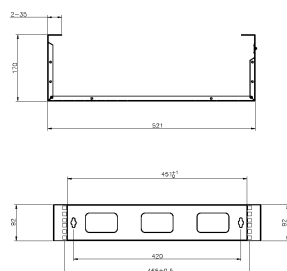

Caractéristiques du produit

Élément	Valeur
niveau de montage	frontal
modèle	Hinged frame
finition de la barre profilée	en forme de L
largeur	521 mm
hauteur	268,5 mm
profondeur	170 mm
dimension (modulaire)	482,6 mm (19 pouces)
nombre d'unités en hauteur (HE)	6
avec tôle de toit	oui
avec porte frontale	non
avec parois latérales	oui
démontable	non
matériau	acier
finition de la surface	revêtement par poudre

Boîtier mural avec charnière 6U 170mm de prof. - Noir

Référence du produit: WB6UB

excel
without compromise.

couleur

noir

Dessins de produits (Version 2U et 3U)

WB2UB

WB3UB

Dessins de produits (Version 4U et 6U)

WB4UB

WB6UB

Informations concernant les références produits

Référence du produit	Description
WB2UB	Boîtier mural avec charnière 2U 170mm de prof - Noir
WB3UB	Boîtier mural avec charnière 3U 170mm de prof. - Noir
WB4UB	Boîtier mural avec charnière 4U - 170mm de prof.
WB6UB	Boîtier mural avec charnière 6U 170mm de prof. - Noir