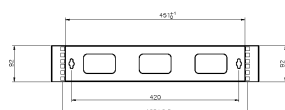

Caractéristiques du produit

Élément	Valeur
niveau de montage	frontal
modèle	Hinged frame
finition de la barre profilée	en forme de L
largeur	521 mm
hauteur	268,5 mm
profondeur	170 mm
dimension (modulaire)	482,6 mm (19 pouces)
nombre d'unités en hauteur (HE)	6
avec tôle de toit	oui
avec porte frontale	non
avec parois latérales	oui
démontable	non
matériau	acier
finition de la surface	revêtement par poudre

Boîtier mural avec charnière 6U 170mm de prof. - Noir

Référence du produit: WB6UB

excel
without compromise.

couleur

noir

Dessins de produits (Version 2U et 3U)

WB2UB

WB3UB

Dessins de produits (Version 4U et 6U)

WB4UB

WB6UB

Informations concernant les références produits

Référence du produit	Description
WB2UB	Boîtier mural avec charnière 2U 170mm de prof - Noir
WB3UB	Boîtier mural avec charnière 3U 170mm de prof. - Noir
WB4UB	Boîtier mural avec charnière 4U - 170mm de prof.
WB6UB	Boîtier mural avec charnière 6U 170mm de prof. - Noir