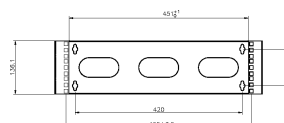

Caractéristiques du produit

Élément	Valeur
niveau de montage	frontal
modèle	Hinged frame
finition de la barre profilée	en forme de L
largeur	521 mm
hauteur	268,5 mm
profondeur	170 mm
dimension (modulaire)	482,6 mm (19 pouces)
nombre d'unités en hauteur (HE)	6
avec tôle de toit	oui
avec porte frontale	non
avec parois latérales	oui
démontable	non
matériau	acier
finition de la surface	revêtement par poudre

Boîtier mural avec charnière 6U 170mm de prof. - Noir

Référence du produit: WB6UB

excel
without compromise.

couleur

noir

Dessins de produits (Version 2U et 3U)

WB2UB

WB3UB

Dessins de produits (Version 4U et 6U)

WB4UB

WB6UB

Informations concernant les références produits

Référence du produit	Description
WB2UB	Boîtier mural avec charnière 2U 170mm de prof - Noir
WB3UB	Boîtier mural avec charnière 3U 170mm de prof. - Noir
WB4UB	Boîtier mural avec charnière 4U - 170mm de prof.
WB6UB	Boîtier mural avec charnière 6U 170mm de prof. - Noir