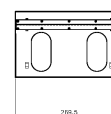

Caractéristiques du produit

Élément	Valeur
niveau de montage	frontal
modèle	Hinged frame
finition de la barre profilée	en forme de L
largeur	521 mm
hauteur	268,5 mm
profondeur	170 mm
dimension (modulaire)	482,6 mm (19 pouces)
nombre d'unités en hauteur (HE)	6
avec tôle de toit	oui
avec porte frontale	non
avec parois latérales	oui
démontable	non
matériau	acier
finition de la surface	revêtement par poudre

Boîtier mural avec charnière 6U 170mm de prof. - Noir

Référence du produit: WB6UB

excel
without compromise.

couleur

noir

Dessins de produits (Version 2U et 3U)

WB2UB

WB3UB

Dessins de produits (Version 4U et 6U)

WB4UB

WB6UB

Informations concernant les références produits

Référence du produit	Description
WB2UB	Boîtier mural avec charnière 2U 170mm de prof - Noir
WB3UB	Boîtier mural avec charnière 3U 170mm de prof. - Noir
WB4UB	Boîtier mural avec charnière 4U - 170mm de prof.
WB6UB	Boîtier mural avec charnière 6U 170mm de prof. - Noir