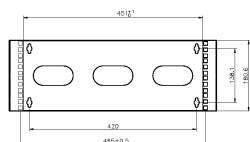

Caractéristiques du produit

Élément	Valeur
niveau de montage	frontal
modèle	Hinged frame
finition de la barre profilée	en forme de L
largeur	521 mm
hauteur	268,5 mm
profondeur	170 mm
dimension (modulaire)	482,6 mm (19 pouces)
nombre d'unités en hauteur (HE)	6
avec tôle de toit	oui
avec porte frontale	non
avec parois latérales	oui
démontable	non
matériau	acier
finition de la surface	revêtement par poudre

Boîtier mural avec charnière 6U 170mm de prof. - Noir

Référence du produit: WB6UB

excel
without compromise.

couleur

noir

Dessins de produits (Version 2U et 3U)

WB2UB

WB3UB

Dessins de produits (Version 4U et 6U)

WB4UB

WB6UB

Informations concernant les références produits

Référence du produit	Description
WB2UB	Boîtier mural avec charnière 2U 170mm de prof - Noir
WB3UB	Boîtier mural avec charnière 3U 170mm de prof. - Noir
WB4UB	Boîtier mural avec charnière 4U - 170mm de prof.
WB6UB	Boîtier mural avec charnière 6U 170mm de prof. - Noir