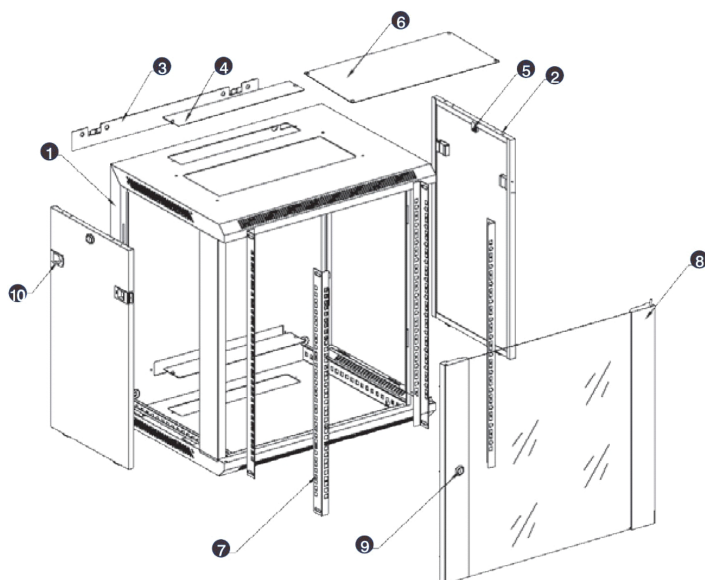

Normes applicables

Norme	Détails
BS EN 60297-3-100:2009	Structures mécaniques pour équipement électronique. Dimension de structures mécaniques des séries 482,6 mm (19 po) Dimensions de base des panneaux avant, sous-baies, châssis, baies et armoires
BS 3193:2008	Spécifications pour panneaux en verre trempé thermiquement pour usage dans les applications résidentielles
IEC 62262: 2002	Degrés de protection fournis par les coffrets pour équipements électriques contre les impacts mécaniques externes (code IK)
RoHS-II/III (2011/65/EU & 2015/863): 2023	Our products, demonstrate full adherence to the regulatory stipulations of the EU Directive 2011/65/EU (RoHS-II) and its corresponding delegated directive 2015/863 (RoHS-III).
WFD: 2023	Compliant to Waste Framework Directive
SCIP: 2023	Compliant - Does Not Contain Substances of Concern In articles as such or in complex objects (Products)
POPs (EU) No 2019/1021	EU Regulation for the restriction of Persistent Organic Pollutants.

Images du produit

- Aesthetically pleasing design with framed glass front door

- Lockable, quick release side panels, for maximum access into cabinet

- Cable entry cut out in top and base

- Angled vented roof

- Adjustable 19" mounting profiles

Vue éclatée

- ① Frame
- ② Side panel
- ③ Mounting panel
- ④ Cable entry cover, removeable
- ⑤ Side key lock
- ⑥ Fan cover, removeable
- ⑦ Mounting profile
- ⑧ Front door
- ⑨ Front door key lock
- ⑩ Slam latch lock