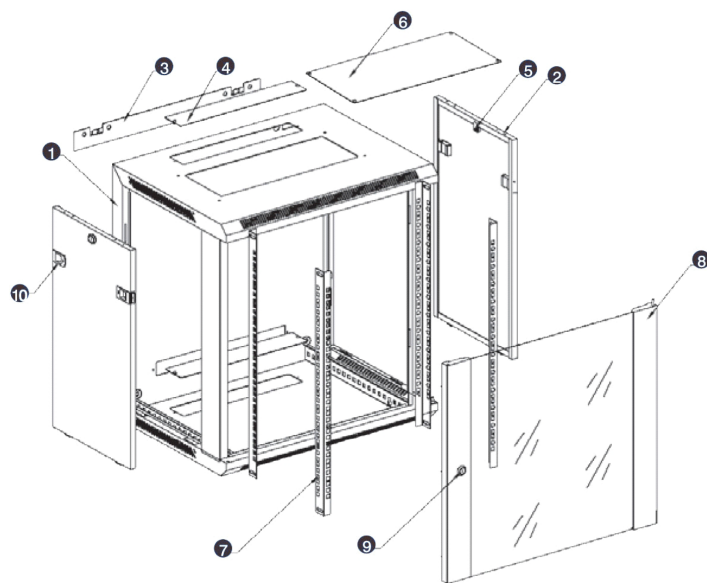

Normes applicables

Norme	Détails
BS EN 60297-3-100:2009	Structures mécaniques pour équipement électronique. Dimension de structures mécaniques des séries 482,6 mm (19 po) Dimensions de base des panneaux avant, sous-baies, châssis, baies et armoires
BS 3193:2008	Spécifications pour panneaux en verre trempé thermiquement pour usage dans les applications résidentielles
IEC 62262: 2002	Degrés de protection fournis par les coffrets pour équipements électriques contre les impacts mécaniques externes (code IK)
RoHS-II/III (2011/65/EU & 2015/863): 2023	Our products, demonstrate full adherence to the regulatory stipulations of the EU Directive 2011/65/EU (RoHS-II) and its corresponding delegated directive 2015/863 (RoHS-III).
WFD: 2023	Compliant to Waste Framework Directive
SCIP: 2023	Compliant - Does Not Contain Substances of Concern In articles as such or in complex objects (Products)
POPs (EU) No 2019/1021	EU Regulation for the restriction of Persistent Organic Pollutants.

Images du produit

- Aesthetically pleasing design with framed glass front door

- Lockable, quick release side panels, for maximum access into cabinet

- Cable entry cut out in top and base

- Angled vented roof

- Adjustable 19" mounting profiles

Vue éclatée

- ① Frame
- ② Side panel
- ③ Mounting panel
- ④ Cable entry cover, removeable
- ⑤ Side key lock
- ⑥ Fan cover, removeable
- ⑦ Mounting profile
- ⑧ Front door
- ⑨ Front door key lock
- ⑩ Slam latch lock