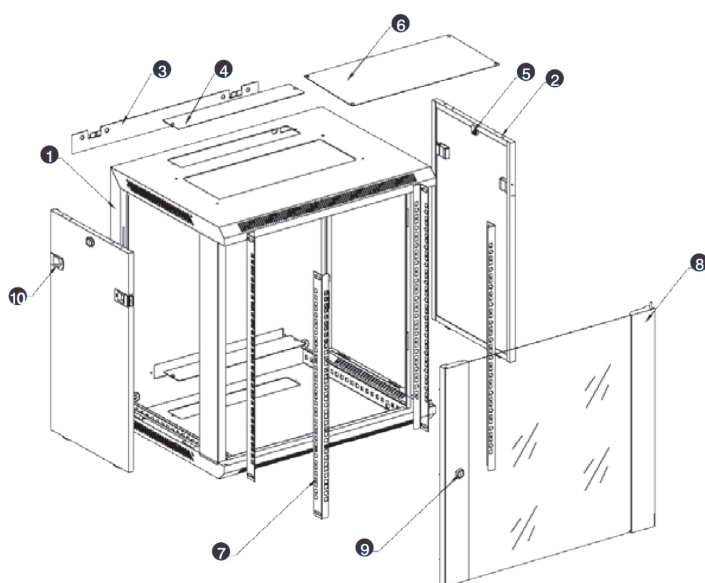

Normes applicables

Norme	Détails
BS EN 60297-3-100:2009	Structures mécaniques pour équipement électronique. Dimension de structures mécaniques des séries 482,6 mm (19 po) Dimensions de base des panneaux avant, sous-baies, châssis, baies et armoires
BS 3193:2008	Spécifications pour panneaux en verre trempé thermiquement pour usage dans les applications résidentielles
IEC 62262: 2002	Degrés de protection fournis par les coffrets pour équipements électriques contre les impacts mécaniques externes (code IK)
RoHS-II/III (2011/65/EU & 2015/863): 2023	Our products, demonstrate full adherence to the regulatory stipulations of the EU Directive 2011/65/EU (RoHS-II) and its corresponding delegated directive 2015/863 (RoHS-III).
WFD: 2023	Compliant to Waste Framework Directive
SCIP: 2023	Compliant - Does Not Contain Substances of Concern In articles as such or in complex objects (Products)
POPs (EU) No 2019/1021	EU Regulation for the restriction of Persistent Organic Pollutants.

Images du produit

- Aesthetically pleasing design with framed glass front door

- Lockable, quick release side panels, for maximum access into cabinet

- Cable entry cut out in top and base

- Angled vented roof

- Adjustable 19" mounting profiles

Vue éclatée

- ① Frame
- ② Side panel
- ③ Mounting panel
- ④ Cable entry cover, removeable
- ⑤ Side key lock
- ⑥ Fan cover, removeable
- ⑦ Mounting profile
- ⑧ Front door
- ⑨ Front door key lock
- ⑩ Slam latch lock