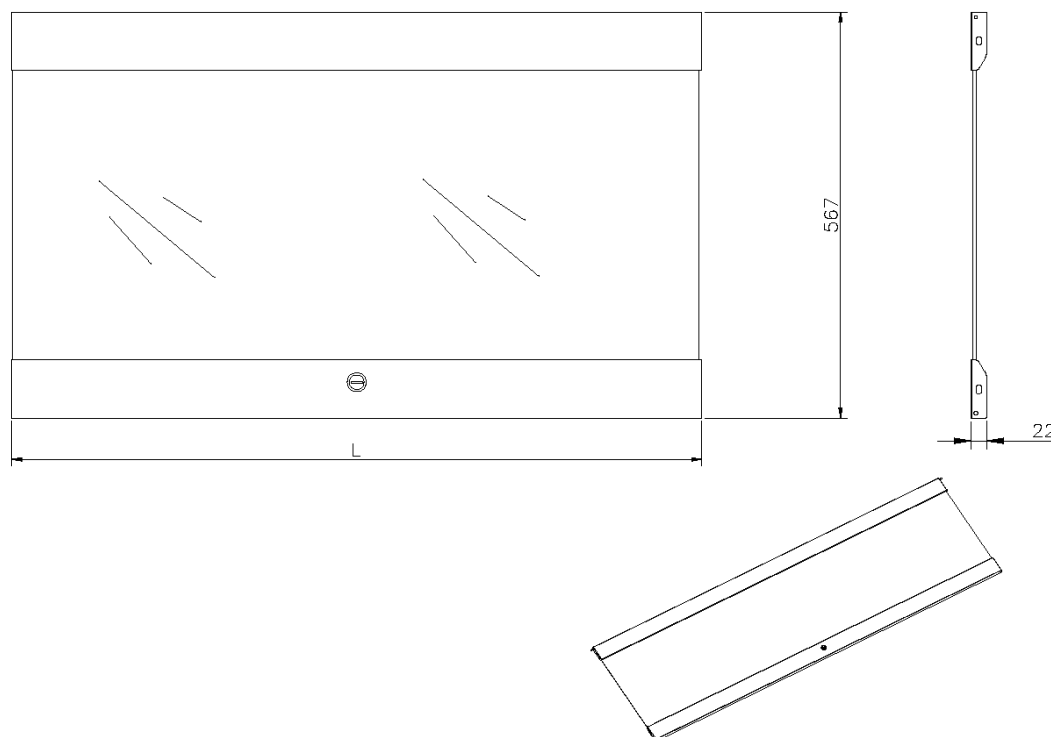

Dessin de produit

Informations concernant les références produits

Référence du produit	Description
WBGFD12	Porte avant vitrée pour coffret mural 12U Environ - grise
WBGFD12-BK	Porte avant vitrée pour coffret mural 12U Environ - noire
WBGFD15	Porte avant vitrée pour coffret mural 15U Environ - grise
WBGFD15-BK	Porte avant vitrée pour coffret mural 15U Environ - noire
WBGFD18	Porte avant vitrée pour coffret mural 18U Environ - grise
WBGFD18-BK	Porte avant vitrée pour coffret mural 18U Environ - noire
WBGFD21	Porte avant vitrée pour coffret mural 21U Environ - grise
WBGFD21-BK	Porte avant vitrée pour coffret mural 21U Environ - noire
WBGFD6	Porte avant vitrée pour coffret mural 6U Environ - grise
WBGFD6-BK	Porte avant vitrée pour coffret mural 6U Environ - noire
WBGFD9	Porte avant vitrée pour coffret mural 9U Environ - grise
WBGFD9-BK	Porte avant vitrée pour coffret mural 9U Environ - noire