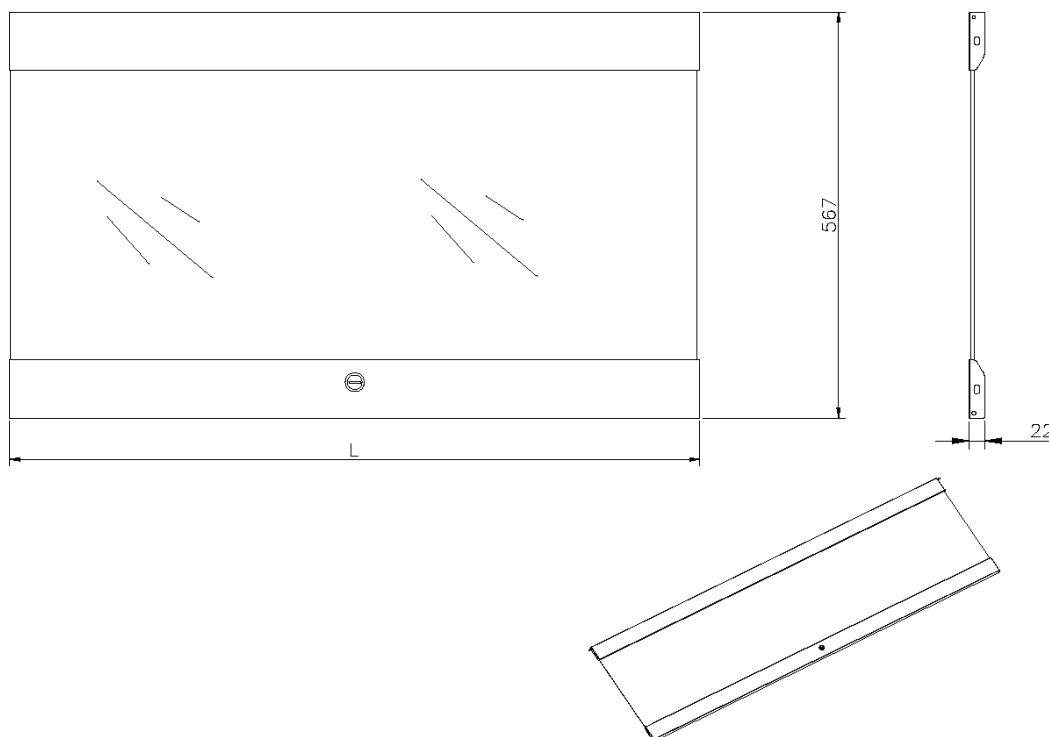

Dessin de produit

Informations concernant les références produits

Référence du produit	Description
WBGFD12	Porte avant vitrée pour coffret mural 12U Environ - grise
WBGFD12-BK	Porte avant vitrée pour coffret mural 12U Environ - noire
WBGFD15	Porte avant vitrée pour coffret mural 15U Environ - grise
WBGFD15-BK	Porte avant vitrée pour coffret mural 15U Environ - noire
WBGFD18	Porte avant vitrée pour coffret mural 18U Environ - grise
WBGFD18-BK	Porte avant vitrée pour coffret mural 18U Environ - noire
WBGFD21	Porte avant vitrée pour coffret mural 21U Environ - grise
WBGFD21-BK	Porte avant vitrée pour coffret mural 21U Environ - noire
WBGFD6	Porte avant vitrée pour coffret mural 6U Environ - grise
WBGFD6-BK	Porte avant vitrée pour coffret mural 6U Environ - noire
WBGFD9	Porte avant vitrée pour coffret mural 9U Environ - grise
WBGFD9-BK	Porte avant vitrée pour coffret mural 9U Environ - noire