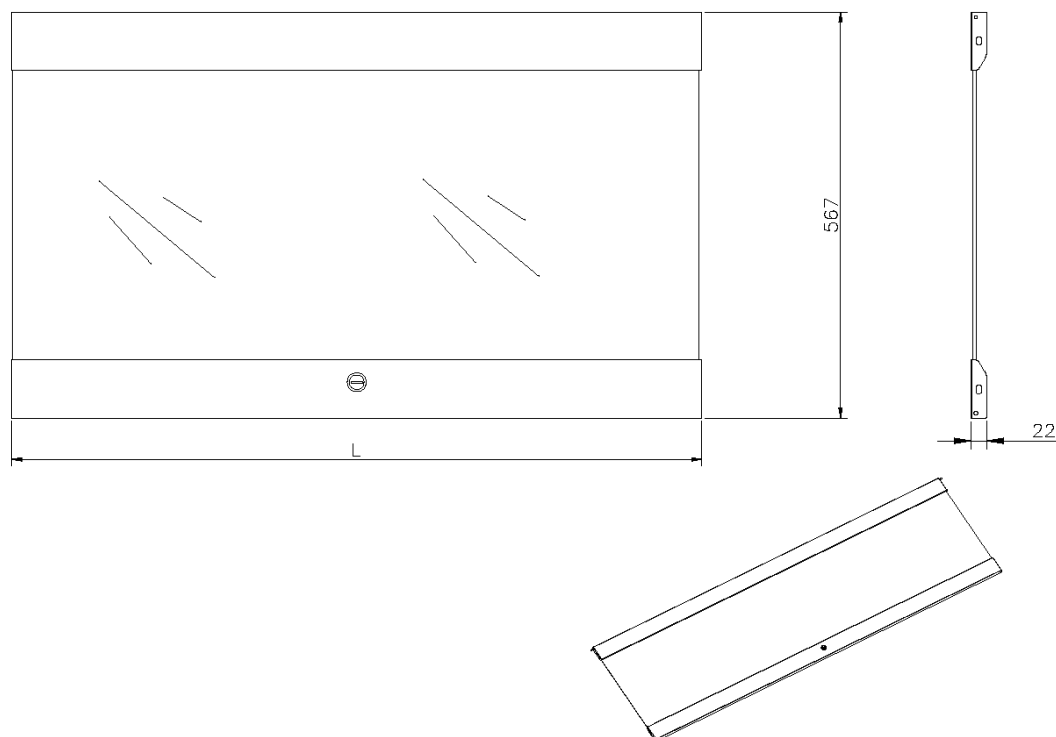

Dessin de produit

Informations concernant les références produits

Référence du produit	Description
WBGFD12	Porte avant vitrée pour coffret mural 12U Environ - grise
WBGFD12-BK	Porte avant vitrée pour coffret mural 12U Environ - noire
WBGFD15	Porte avant vitrée pour coffret mural 15U Environ - grise
WBGFD15-BK	Porte avant vitrée pour coffret mural 15U Environ - noire
WBGFD18	Porte avant vitrée pour coffret mural 18U Environ - grise
WBGFD18-BK	Porte avant vitrée pour coffret mural 18U Environ - noire
WBGFD21	Porte avant vitrée pour coffret mural 21U Environ - grise
WBGFD21-BK	Porte avant vitrée pour coffret mural 21U Environ - noire
WBGFD6	Porte avant vitrée pour coffret mural 6U Environ - grise
WBGFD6-BK	Porte avant vitrée pour coffret mural 6U Environ - noire
WBGFD9	Porte avant vitrée pour coffret mural 9U Environ - grise
WBGFD9-BK	Porte avant vitrée pour coffret mural 9U Environ - noire