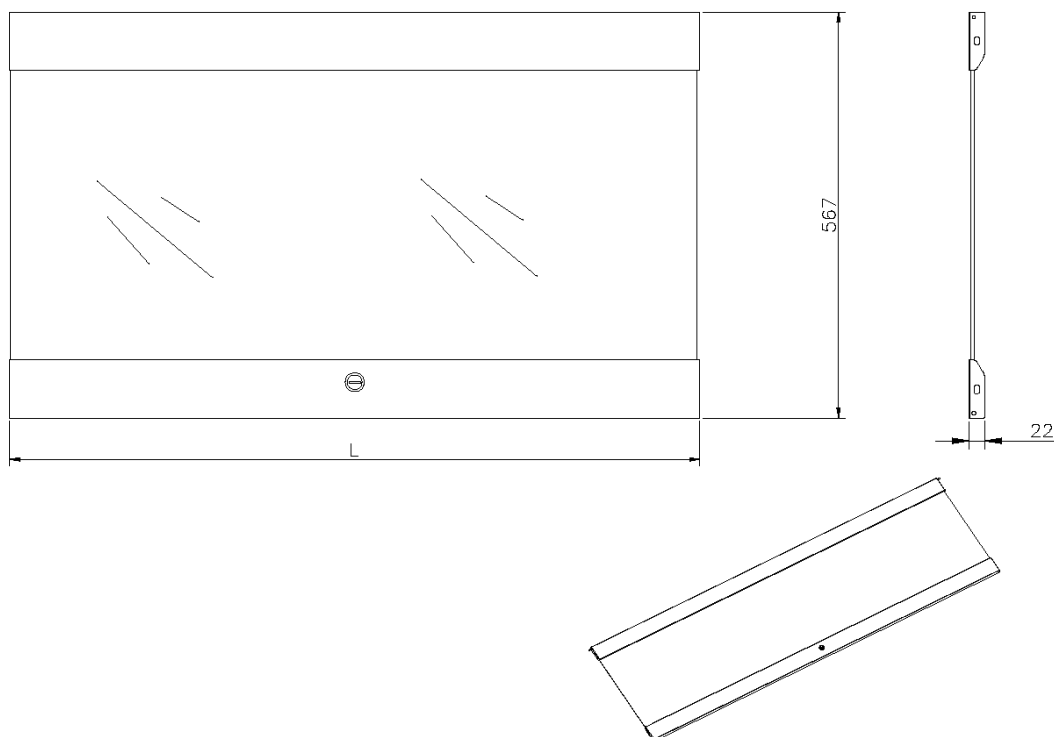

Dessin de produit

Informations concernant les références produits

Référence du produit	Description
WBGFD12	Porte avant vitrée pour coffret mural 12U Environ - grise
WBGFD12-BK	Porte avant vitrée pour coffret mural 12U Environ - noire
WBGFD15	Porte avant vitrée pour coffret mural 15U Environ - grise
WBGFD15-BK	Porte avant vitrée pour coffret mural 15U Environ - noire
WBGFD18	Porte avant vitrée pour coffret mural 18U Environ - grise
WBGFD18-BK	Porte avant vitrée pour coffret mural 18U Environ - noire
WBGFD21	Porte avant vitrée pour coffret mural 21U Environ - grise
WBGFD21-BK	Porte avant vitrée pour coffret mural 21U Environ - noire
WBGFD6	Porte avant vitrée pour coffret mural 6U Environ - grise
WBGFD6-BK	Porte avant vitrée pour coffret mural 6U Environ - noire
WBGFD9	Porte avant vitrée pour coffret mural 9U Environ - grise
WBGFD9-BK	Porte avant vitrée pour coffret mural 9U Environ - noire