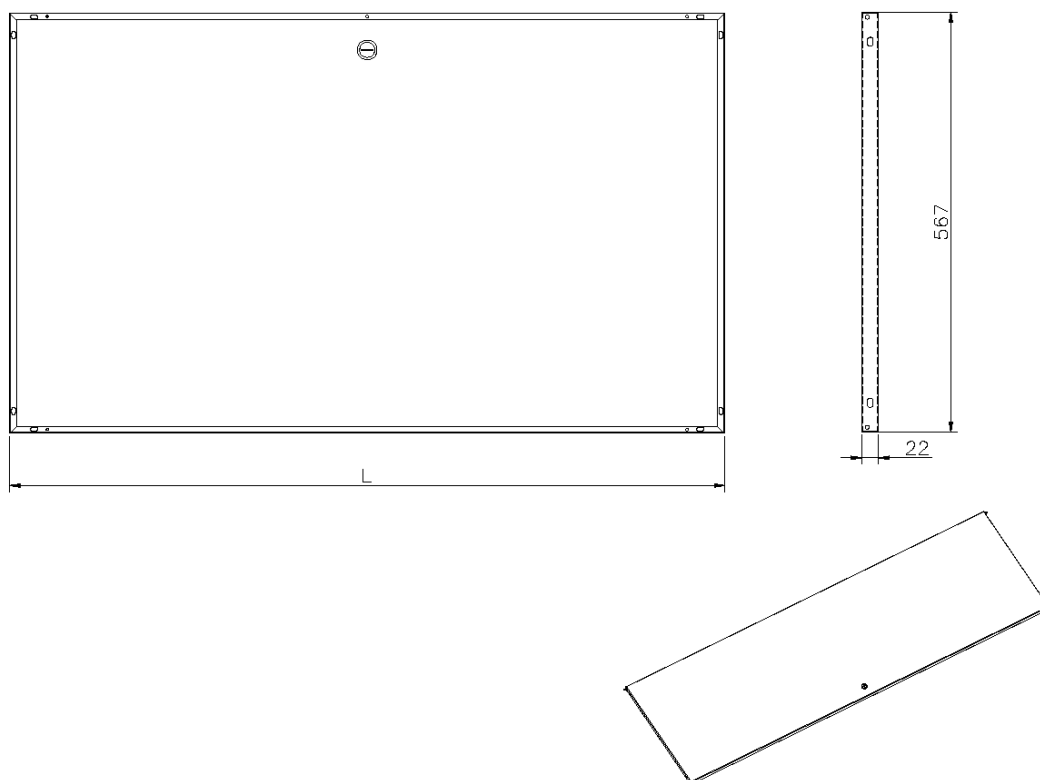

## Caractéristiques du produit

Élément	Valeur
modèle	porte de verrouillage
hauteur	18U
matériau	acier
finition de la surface	revêtement par poudre
couleur	noir
indice de protection (IP)	None

## Dessin de produit