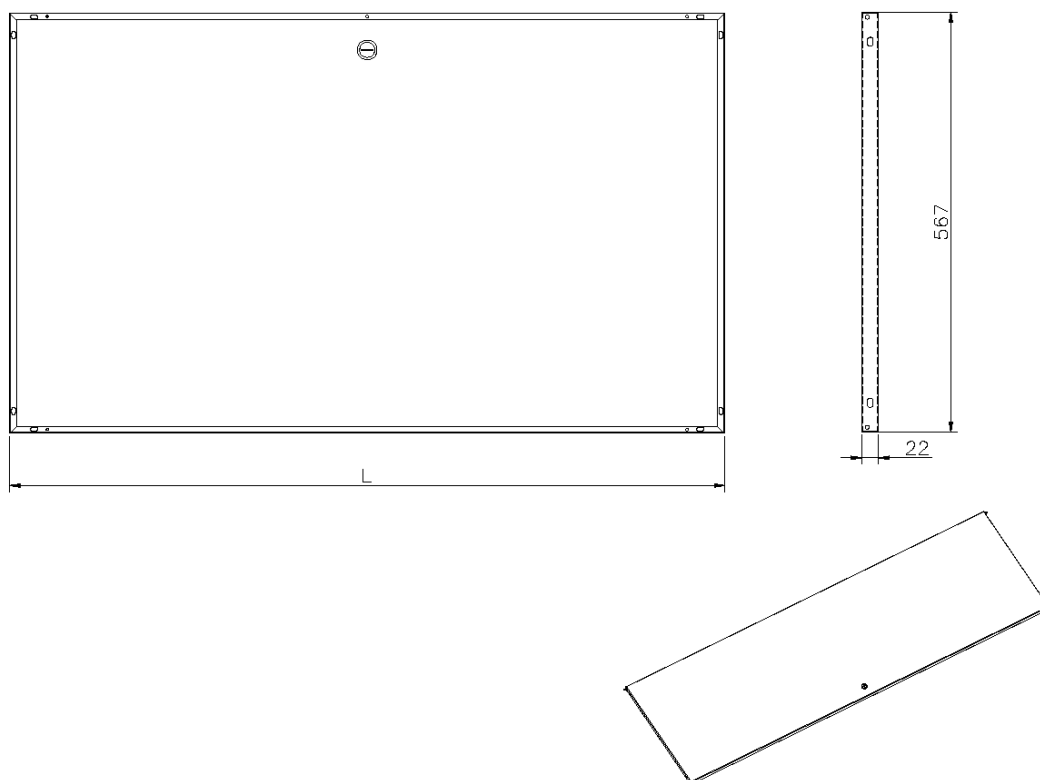

Dessin de produit

Informations concernant les références produits

Référence du produit	Description
WBSFD12	Porte avant métallique 12 U, grise
WBSFD12-BK	Porte avant métallique 12 U, noire
WBSFD15	Porte avant métallique 15 U, grise
WBSFD15-BK	Porte avant métallique 15 U, noire
WBSFD18	Porte avant métallique 18 U, grise
WBSFD18-BK	Porte avant métallique 18 U, noire
WBSFD21	Porte avant métallique 21 U, grise
WBSFD21-BK	Porte avant métallique 21 U, noire
WBSFD6	Porte avant métallique 6 U, grise
WBSFD6-BK	Porte avant métallique 6 U, noire
WBSFD9	Porte avant métallique 9 U, grise