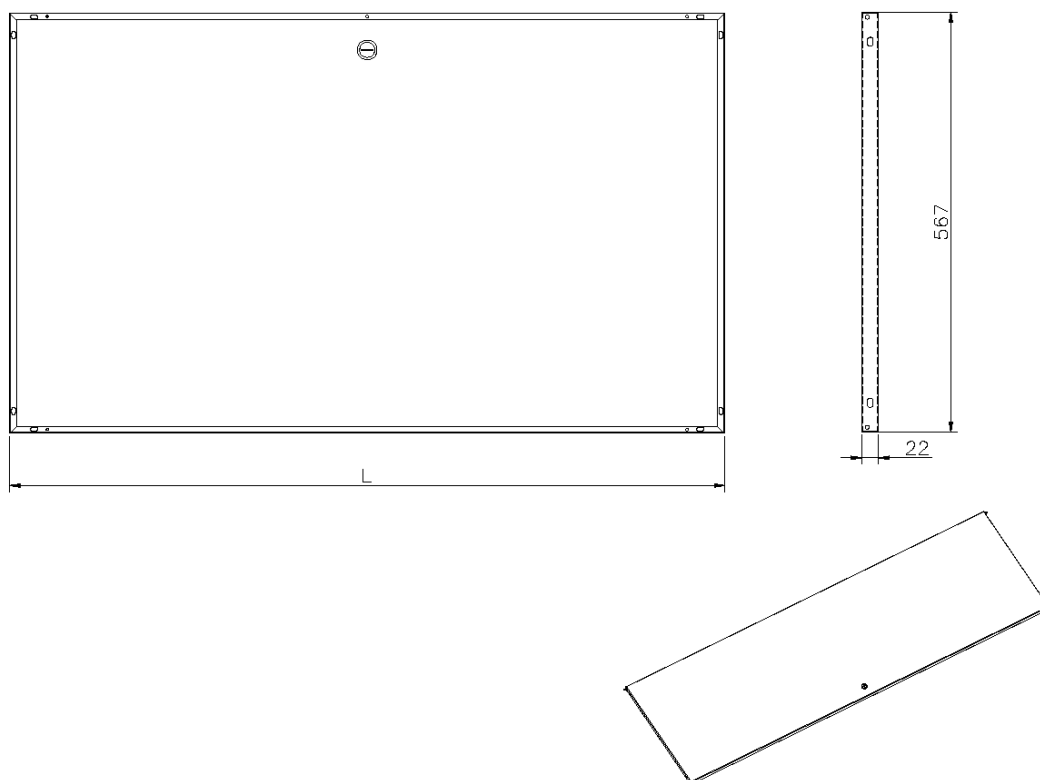

## Caractéristiques du produit

Élément	Valeur
modèle	porte de verrouillage
hauteur	6U
matériau	acier
finition de la surface	revêtement par poudre
couleur	noir
indice de protection (IP)	None

## Dessin de produit