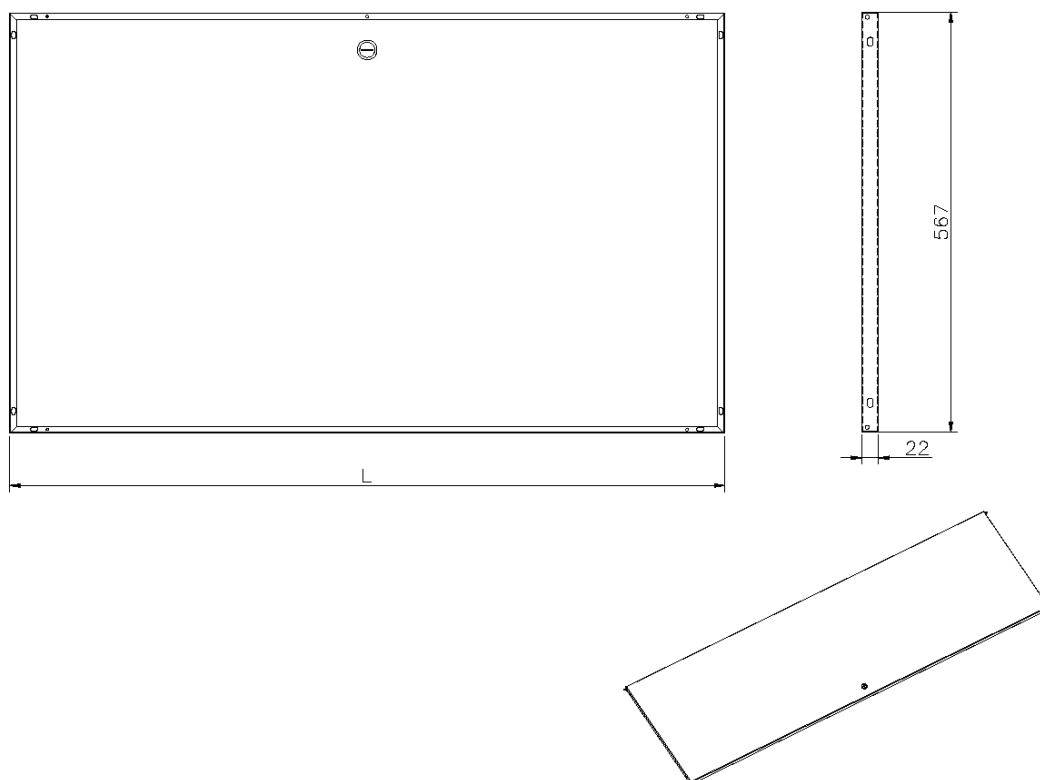

## Caractéristiques du produit

Élément	Valeur
modèle	porte de verrouillage
hauteur	9U
matériau	acier
finition de la surface	revêtement par poudre
couleur	noir
indice de protection (IP)	None

## Dessin de produit